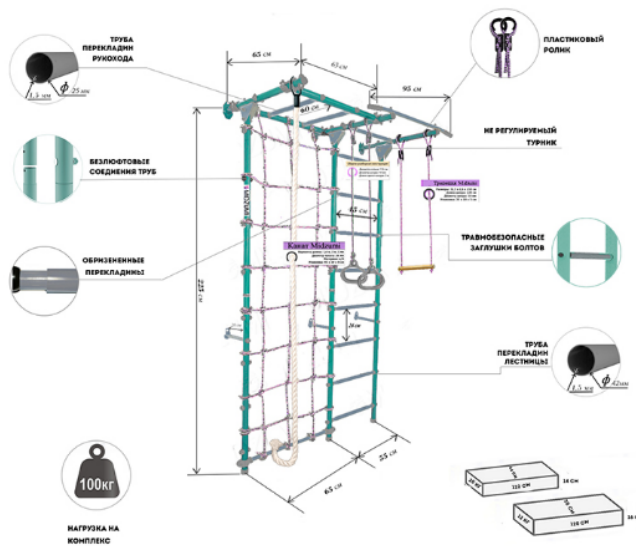

ОБЩИЕ ХАРАКТЕРИСТИКИ

Оптимально подходит как:	для детей, с турником, в квартиру
Назначение:	для дома
Конструкция:	сборная-разборная
Количество стоек:	3 шт
Макс. нагрузка:	100 кг
Материал:	металл
Крепление:	к стене
Длина захвата турника:	90 см
Расстояние между ступеньками:	26 см
Ширина стойки с сеткой:	65 см
Длина перекладин лестницы:	45 см
Длина перекладин рукохода:	65 см

ГАБАРИТЫ И ВЕС

Размер тренажера:	75 x 137 x 220 см
Размер упаковки 1:	122 x 44 x 14 см
Размер упаковки 2:	120 x 20 x 16 см
Вес брутто:	32 кг

ПРЕИМУЩЕСТВА

Обрезиненные перекладины.
Прочная металлическая конструкция.
Крепление к стене надежный способ установки.
Турник с большим выносом от самой стенки.