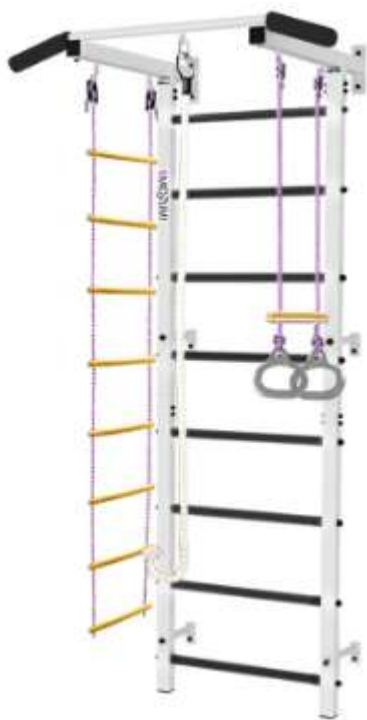

Шведская стенка Midzumi Ayano

Прочная конструкция для профессиональных тренировок в домашних условиях для детей и взрослых. Легкий белый цвет украсит интерьер и станет его незаменимой частью. Стационарный турник обладает повышенной устойчивостью и прочностью и позволяет использовать дополнительное оборудование для тренировок (боксерский мешок, TRX и прочее). Допустимая нагрузка 120 кг.

В отличие от комплексов других компаний, в основе нашего лежит профильная труба 40x40 мм, что позволяет обеспечивать большую жесткость изделия! К стене примыкает 6 опорных точек и в свою очередь 8 креплений к стене, все крепления идут в комплекте, дополнительно покупать нечего не нужно!

— Способ установки: крепление к стене

- Общие габариты (Д x Ш x В): 80 x 90 x 217 см.
- Высота комплекса: 217 см
- Ширина шведской стенки: 54 см
- Глубина шведской стенки: 20 см

- Ширина захвата турника: 90 см
- Вынос турника от стены: 80 см
- Материал комплекса: металл с порошковой покраской
- Материал ступеней: металл с прорезиненным покрытием
- Рукоятки хвата турника: неопрен

Комплектация:

- Шведская стенка
- Турник стационарный
- Веревоочная лестница
- Кольца с перекладиной
- Канат
- Крепёж: 6 опорных точек, 8 креплений к стене
- Крепления к стене - в комплекте!
- Мягкие неопреновые ручки
- Инструкция по сборке
- Максимальная допустимая нагрузка: 120 кг
- Общий вес нетто: 27 кг
- Гарантия: 2 года