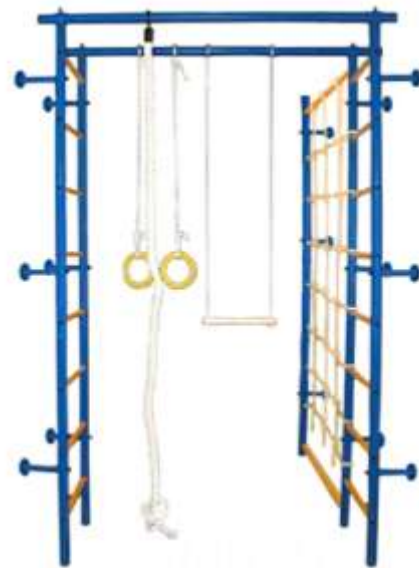

Шведская стенка Midzumi Bender

Прочная металлическая конструкция позволяет выдерживать до 100 кг. Крепление к стене отличный способ установить комплекс в квартирах с хрупкими потолками. Крепление к стене является надежным способом установки комплекса. При выборе ДСК обратите внимание на материал Ваших стен. Если они выполнены из хрупких материалов, таких как гипсокартон и вагонка, то для Вас лучше подойдут распорные модели. Midzumi Bender состоит из двух шведских стенок соединенных металлическими стойками. На верхних стойках устанавливается навесное оборудование такое как канат, веревочная лестница, кольца и трапеция. Дополнительно к шведской стенке крепится канатный лаз. Канатная сетка шириной в 1 м. расширяет место для увлекательных приключений. Ее можно установить справа или слева от шведской стенки. Дети очень увлекаются игрой на шведской стенке, особенно интересно когда есть возможность перепрыгивать с одного снаряда на другой. В ДСК Midzumi Bender есть все необходимое для выполнения различных общеразвивающих и укрепляющих упражнений в домашних условиях. Bender можно использовать как для развлечений, так и для занятий спортом. Торговый Дом Midzumi включает в свои комплексы все Ваши интересы. Среди богатого разнообразия детских спортивных комплексов, каждый найдет то, что интересно именно ему.

Детский спортивный комплекс Midzumi Bender изготавливаются на заказ, под размер Вашего коридора или другого помещения в которое Вы хотите установить комплекс. Срок изготовления 1 день.

Комплектация:

- основа - металлическая шведская стенка П-образной формы
- канат
- гимнастические кольца
- трапеция
- канатный лаз

Характеристики:

- Высота не изменяется: 2.25 м
- Возможная площадь по потолку: от 1,5 м. до 2,5 м.
- Ширина лестницы: 55 см
- Ширина стойки с сеткой: 100 см
- Масса комплекса не более 40 кг.
- Максимальная нагрузка на комплекс: до 100 кг.
- Гарантия: 1 год