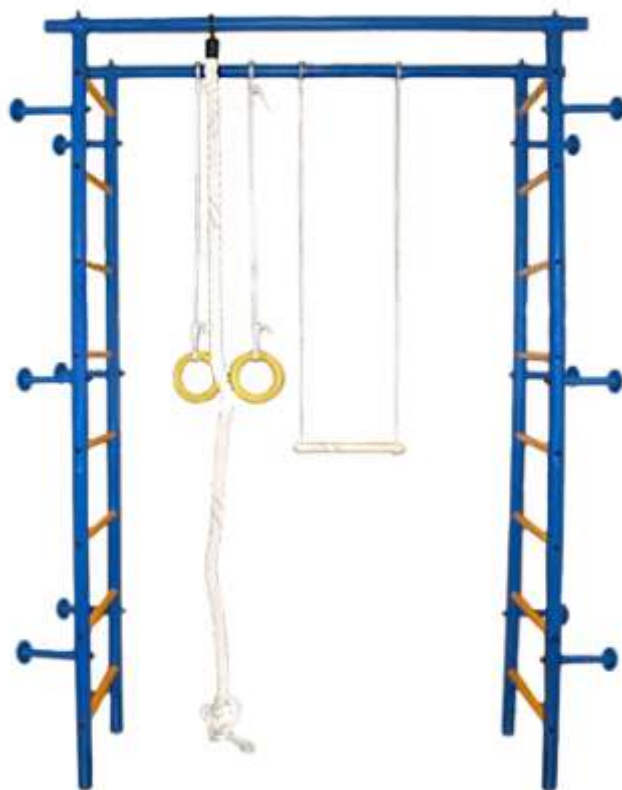

# Шведская стенка Midzumi Dziki

Этот спортивный комплекс показывает разнообразие модельного ряда продукции Midzumi. Прочная металлическая конструкция позволяет выдерживать до 100 кг. Крепление к стене отличный способ установить комплекс в квартирах с хрупкими потолками. Крепление к стене является надежным способом установки комплекса. При выборе ДСК обратите внимание на материал Ваших стен. Если они выполнены из хрупких материалов, таких как гипсокартон и вагонка, то для Вас лучше подойдут распорные модели. Midzumi Dziki состоит из двух шведских стенок соединенных горизонтальными балками. На дополнительных балках устанавливается навесное оборудование такое как канат, кольца и трапеция. Дети очень увлекаются игрой на шведской стенке, особенно интересно когда есть возможность перепрыгивать с одного снаряда на другой. В ДСК Midzumi Dziki есть все необходимое для выполнения различных общеразвивающих и укрепляющих упражнений в домашних условиях. Dzikі можно использовать как для развлечений, так и для занятий спортом. Торговый Дом Midzumi включает в свои комплексы все Ваши интересы. Среди богатого разнообразия детских спортивных комплексов, каждый найдет то, что интересно именно ему.

## Комплектация:

- основа - металлическая шведская стенка П-образной формы
- канат
- гимнастические кольца
- трапеция

Для детских комплексов обязательно рекомендуем подобрать гимнастический мат, который позволит защитить Вашего ребенка от ушибов и ссадин.

## Характеристики:

- Высота не изменяется: 2.2 м
- Возможная площадь по потолку: от 1,5 м. до 2,5 м.
- Ширина лестницы: 55 см
- Масса комплекса не более 40 кг.
- Максимальная нагрузка на комплекс: до 100 кг.
- Гарантия: 1 год