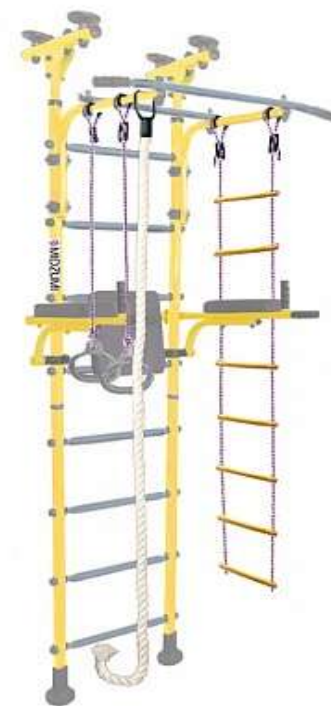

Шведская стенка Midzumi Isami

Спортивный комплекс Midzumi Isami оснащенный, брусьями станет местом для реализации смелых фантазий стать настоящим спортсменом. Занятия на таком спортивном аксессуаре поможет придать телу красивую спортивную форму и величественную осанку. Дело в том, что на брусьях можно делать не только тяговые движения; упражнений, включающих элементы на развитие выносливости, гибкости и координации, для них гораздо больше, чем для турника.

Комплектация: основа - металлическая шведская стенка с турником, гимнастические кольца, канат, веревочная лестница, брусья откидные.

Характеристики:

- Крепление: враспор
- Конструкция: сборная-разборная, передвижная
- Обрезиненные перекладины
- Возможные цвета: лимонный пай, ментоловый сорбет, небесная лазурь, снежный барс
- Регулируемая высота: 2,4 - 2,9 м
- Габаритные размеры: 0,9 х 0,8 х 2,4 - 2,9 м
- Размер выноса турника (от стойки): 60 см
- Ширина лестницы от края до края стоек без учета выступающих креплений: 55 см
- Ширина лестницы от края до края стоек с учетом выступающих креплений: 59 см
- Ширина лестницы внутри от края до края стоек: 46 см
- Расстояние между ступенями лестницы от края одной до края другой ступеньки: 24,5 см
- Длина захвата турника: 90 см
- Максимальная нагрузка на комплекс: до 100 кг.