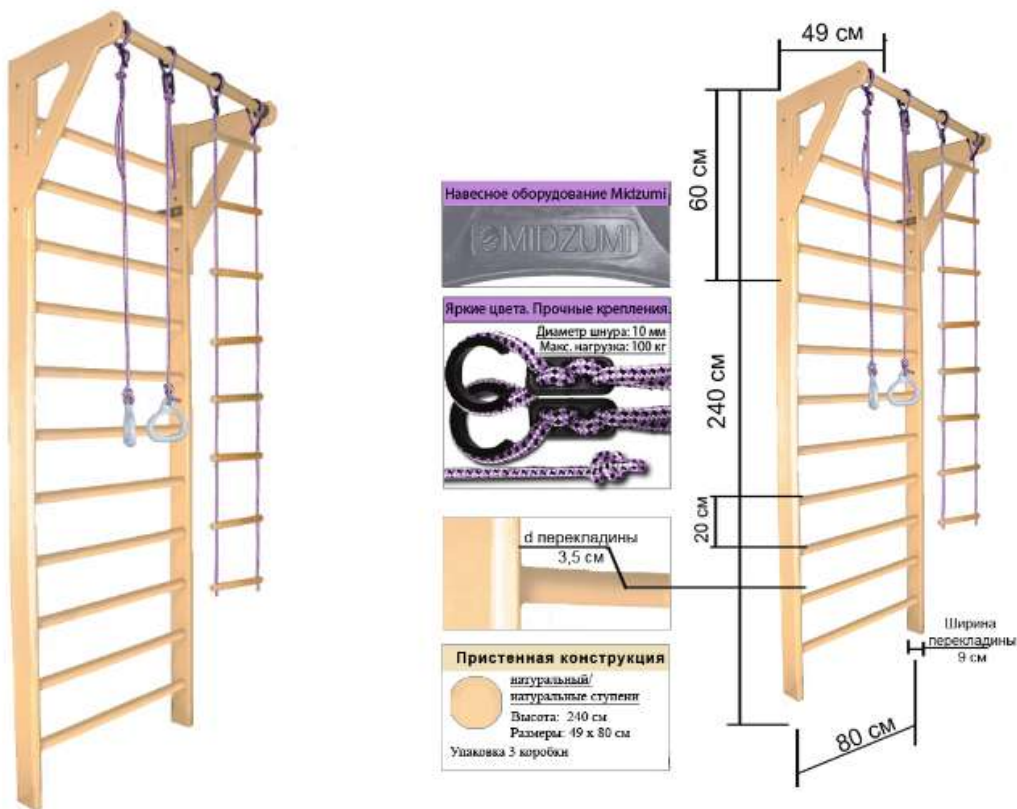

По вопросам продаж и поддержки обращайтесь:

Архангельск (8182)63-90-72
Астана +7(7172)727-132
Астрахань (8512)99-46-04
Барнаул (3852)73-04-60
Белгород (4722)40-23-64
Брянск (4832)59-03-52
Владивосток (423)249-28-31
Волгоград (844)278-03-48
Вологда (8172)26-41-59
Воронеж (473)204-51-73
Екатеринбург (343)384-55-89
Иваново (4932)77-34-06
Ижевск (3412)26-03-58
Иркутск (395) 279-98-46
Киргизия (996)312-96-26-47

Казань (843)206-01-48
Калининград (4012)72-03-81
Калуга (4842)92-23-67
Кемерово (3842)65-04-62
Киров (8332)68-02-04
Краснодар (861)203-40-90
Красноярск (391)204-63-61
Курск (4712)77-13-04
Липецк (4742)52-20-81
Магнитогорск (3519)55-03-13
Москва (495)268-04-70
Мурманск (8152)59-64-93
Набережные Челны (8552)20-53-41
Нижний Новгород (831)429-08-12
Казахстан (772)734-952-31

Новокузнецк (3843)20-46-81
Новосибирск (383)227-86-73
Омск (3812)21-46-40
Орел (4862)44-53-42
Оренбург (3532)37-68-04
Пенза (8412)22-31-16
Пермь (342)205-81-47
Ростов-на-Дону (863)308-18-15
Рязань (4912)46-61-64
Самара (846)206-03-16
Санкт-Петербург (812)309-46-40
Саратов (845)249-38-78
Севастополь (8692)22-31-93
Симферополь (3652)67-13-56
Таджикистан (992)427-82-92-69

Смоленск (4812)29-41-54
Сочи (862)225-72-31
Ставрополь (8652)20-65-13
Сургут (3462)77-98-35
Тверь (4822)63-31-35
Томск (3822)98-41-53
Тула (4872)74-02-29
Тюмень (3452)66-21-18
Ульяновск (8422)24-23-59
Уфа (347)229-48-12
Хабаровск (4212)92-98-04
Челябинск (351)202-03-61
Череповец (8202)49-02-64
Ярославль (4852)69-52-93