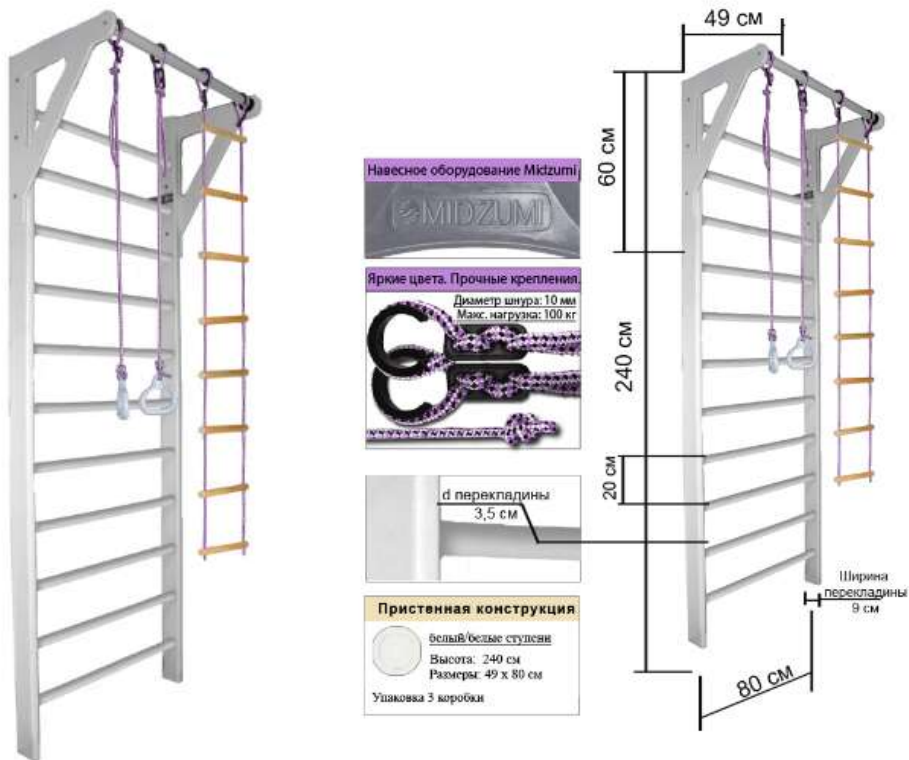

По вопросам продаж и поддержки обращайтесь:

Архангельск (8182)63-90-72
Астана +7(7172)727-132
Астрахань (8512)99-46-04
Барнаул (3852)73-04-60
Белгород (4722)40-23-64
Брянск (4832)59-03-52
Владивосток (423)249-28-31
Волгоград (844)278-03-48
Вологда (8172)26-41-59
Воронеж (473)204-51-73
Екатеринбург (343)384-55-89
Иваново (4932)77-34-06
Ижевск (3412)26-03-58
Иркутск (395) 279-98-46
Киргизия (996)312-96-26-47

Казань (843)206-01-48
Калининград (4012)72-03-81
Калуга (4842)92-23-67
Кемерово (3842)65-04-62
Киров (8332)68-02-04
Краснодар (861)203-40-90
Красноярск (391)204-63-61
Курск (4712)77-13-04
Липецк (4742)52-20-81
Магнитогорск (3519)55-03-13
Москва (495)268-04-70
Мурманск (8152)59-64-93
Набережные Челны (8552)20-53-41
Нижний Новгород (831)429-08-12
Казахстан (772)734-952-31

Новокузнецк (3843)20-46-81
Новосибирск (383)227-86-73
Омск (3812)21-46-40
Орел (4862)44-53-42
Оренбург (3532)37-68-04
Пенза (8412)22-31-16
Пермь (342)205-81-47
Ростов-на-Дону (863)308-18-15
Рязань (4912)46-61-64
Самара (846)206-03-16
Санкт-Петербург (812)309-46-40
Саратов (845)249-38-78
Севастополь (8692)22-31-93
Симферополь (3652)67-13-56
Таджикистан (992)427-82-92-69

Смоленск (4812)29-41-54
Сочи (862)225-72-31
Ставрополь (8652)20-65-13
Сургут (3462)77-98-35
Тверь (4822)63-31-35
Томск (3822)98-41-53
Тула (4872)74-02-29
Тюмень (3452)66-21-18
Ульяновск (8422)24-23-59
Уфа (347)229-48-12
Хабаровск (4212)92-98-04
Челябинск (351)202-03-61
Череповец (8202)49-02-64
Ярославль (4852)69-52-93